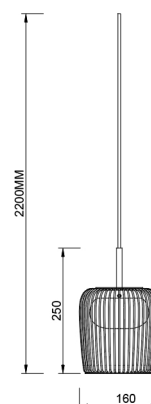

Familia: DUBAI

Referencia: 9420

Fecha: 09/07/2025

DATOS PRINCIPALES		TAMAÑOS	
Categoría:	Interior Decorativo	Altura (h):	25-200 cm
Tipología:	Lámparas de techo	Diámetro (ø):	16 cm
Descripción:	COLGANTE 1L GX53 - ORO	Anchura (l):	
Acabado:	Oro	Profundidad (w):	
Material:	Hierro / Cristal		
EAN:	8435153194207		
Color/Longitud cable:	Negro/1,5m		

APLICACIONES			
Dimable:	NO	Tipo interruptor:	
Dimer Incluido:	Not found	Altura ajustable:	SI

PORTALÁMPARAS	
Bombilla:	1 * max. 12 W GX53
Bombilla incluida:	NO

LOGÍSTICA

Nº bultos por artículo:	1	Master carton ctd:	10 uds.	INDIV.	MASTER
	Caja 1	Master carton CBM:	0,127 m ³	Peso bruto:	1,00 kg
CBM caja ind:	0,010 m ³	Master carton:	38 * 90 * 37 cm	Peso neto:	0,00 kg
Caja alto (h):	36 cm	Caja interior ctd:			
Caja ancho (l):	17 cm				
Caja profundo (w):	17 cm				